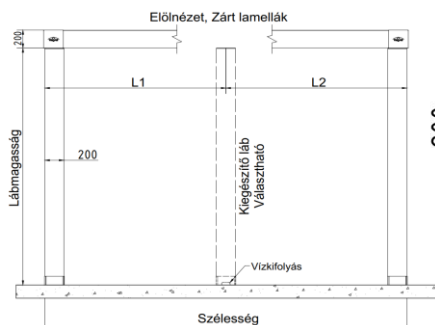

Kiegészítők:

Extra közbülső láb	20*20 (cm)	390 €/db
Távírányító	6 csatorna, 42 funkció	121 €/db
Feketesugárzó komfort fűtés 2400W	150x18,9x67 (cm)	484 €/db
Esővíz elvezető PVC cső		78 €/láb
"L" fal konzol, kicsi		90 €/db
"L" fal konzol, nagy		120 €/db
Tálca		30 €/db
Lemezelés (hézagoláshoz)		40 €/m
Lábakra szerelhető SPOT (LED)		143 €/db

- Fűtésnél 200W/m²-rel javasolt kalkulálni.
- A hőszugárzó ára tartalmazza a felfogató tartozékokat is.
- Lábakra szerelhető SPOT lámpa esetén világításvezérlőre is szükség van.

Világításvezérlő csatlakozó kábelostorral (SPOT-hoz)	299 €/db
Esőérzékelő (LED esetén kötelező)	156 €/db
RGB vagy Fehér LED szalag, 7,5 W/m + LED sín	54 €/db
Világításvezérlő csatlakozó kábelkorbáccsal	430 €/db
Okosotthon illesztő elektronika	167 €/db

- A LED szalag hossza az esőcsatorna teljes hosszával kalkulálandó.
- Az okosotthon illesztő elektronika gondoskodik az okosotthonnal való kapcsolatról a világításvezérlés vagy a lamellamozgatás tekintetében.

Áraink az ÁFÁ-t nem tartalmazzák!