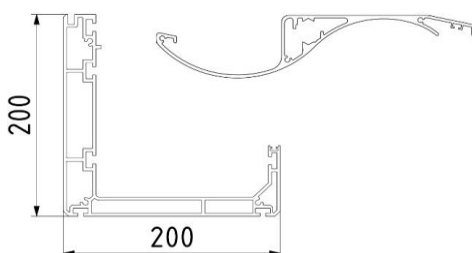

Kiegészítők:

Extra közbülső láb	20*20 (cm)	390 €/db
Távírányító	6 csatorna, 42 funkció	121 €/db
Feketesugárzó komfort fűtés 2400W	150x18,9x67 (cm)	484 €/db
Esővíz elvezető PVC cső		78 €/láb
"L" fal konzol, kicsi		90 €/db
"L" fal konzol, nagy		120 €/db
Tálca		30 €/db
Lemezelés (hézagoláshoz)		40 €/m
Lábakra szerelhető SPOT (LED)		143 €/db

- Fűtésnél 200W/m²-rel javasolt kalkulálni.
- A hőszugárzó ára tartalmazza a felfogató tartozékokat is.
- Lábakra szerelhető SPOT lámpa esetén világításvezérlőre is szükség van.

Világításvezérlő csatlakozó kábelostorral (SPOT-hoz)	299 €/db
Esőérzékelő (LED esetén kötelező)	156 €/db
RGB vagy Fehér LED szalag, 7,5 W/m + LED sín	54 €/db
Világításvezérlő csatlakozó kábelkorbáccsal	430 €/db
Okosotthon illesztő elektronika	167 €/db

- A LED szalag hossza az esőcsatorna teljes hosszával kalkulálandó.
- Az okosotthon illesztő elektronika gondoskodik az okosotthonnal való kapcsolatról a világításvezérlés vagy a lamellamozgatás tekintetében.

Áraink az ÁFÁ-t nem tartalmazzák!